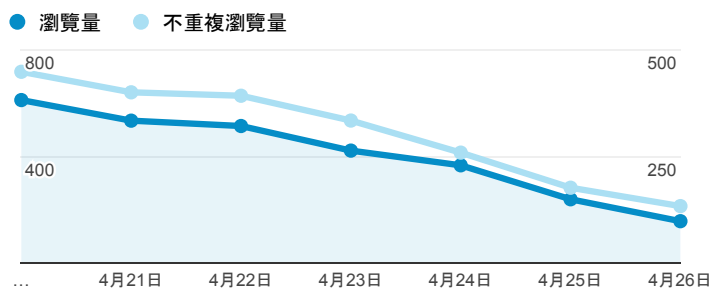

報表02_流量

2015年4月20日 - 2015年4月26日

所有工作階段
100.00%

瀏覽量和文件內容載入時間 (毫秒)

瀏覽量和造訪

瀏覽量和不重複瀏覽量

造訪和新造訪率 (依 服務供應商 分組)

服務供應商	工作階段	瀏覽量
ministry of education computer center	635	1,097
taipei taiwan	543	886
tfn media co. ltd.	103	169
reach and range inc.	67	112
panchiao taipei hsien taiwan	48	59
taiwan mobile co. ltd.	48	58
kbro co. ltd.	38	46
chunghwa telecom data communication business group	36	84
mobile business group	36	51
(not set)	20	35

造訪和瀏覽量 (依 分享網址 分組)

分享網址	工作階段	瀏覽量
eportfolio.tku.edu.tw/	1,245	1,906
ep.tku.edu.tw/index_detail_share.aspx?id=537C19E76E8126BF	78	88
ep.tku.edu.tw/index_detail_share.aspx?id=0857AE920B259F8E	60	72
eportfolio.tku.edu.tw/index_detail.aspx?category=17&sr v=3	21	37
ep.tku.edu.tw/	20	123
eportfolio.tku.edu.tw/index_detail.aspx?category=50&sr v=3	13	24
eportfolio.tku.edu.tw/index_detail.aspx?category=27&sr v=3	10	13
eportfolio.tku.edu.tw/index_detail.aspx?category=10&sr v=3	8	11
eportfolio.tku.edu.tw/index.aspx	8	14
ep.tku.edu.tw/index_detail.aspx?category=all&pg=2&sr v=3	7	39