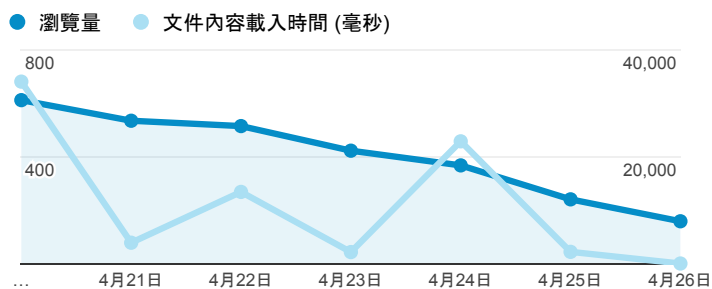

報表02_流量

2015年4月20日 - 2015年4月26日

所有工作階段
100.00%

瀏覽量和文件內容載入時間 (毫秒)

瀏覽量和造訪

瀏覽量和不重複瀏覽量

造訪和新造訪率 (依 服務供應商 分組)

服務供應商	工作階段	瀏覽量
ministry of education computer center	635	1,097
taipei taiwan	543	886
tfn media co. ltd.	103	169
reach and range inc.	67	112
panchiao taipei hsien taiwan	48	59
taiwan mobile co. ltd.	48	58
kbro co. ltd.	38	46
chunghwa telecom data communication business group	36	84
mobile business group	36	51
(not set)	20	35

造訪和瀏覽量 (依 分享網址 分組)

分享網址	工作階段	瀏覽量
eportfolio.tku.edu.tw/	1,245	1,906
ep.tku.edu.tw/index_detail_share.aspx?id=537C19E76E8126BF	78	88
ep.tku.edu.tw/index_detail_share.aspx?id=0857AE920B259F8E	60	72
eportfolio.tku.edu.tw/index_detail.aspx?category=17&sr v=3	21	37
ep.tku.edu.tw/	20	123
eportfolio.tku.edu.tw/index_detail.aspx?category=50&sr v=3	13	24
eportfolio.tku.edu.tw/index_detail.aspx?category=27&sr v=3	10	13
eportfolio.tku.edu.tw/index_detail.aspx?category=10&sr v=3	8	11
eportfolio.tku.edu.tw/index.aspx	8	14
ep.tku.edu.tw/index_detail.aspx?category=all&pg=2&sr v=3	7	39