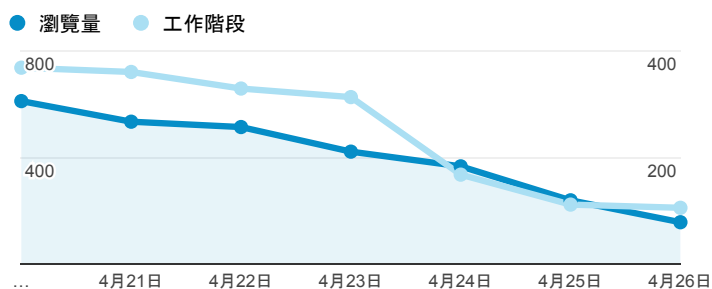

報表02_流量

2015年4月20日 - 2015年4月26日

所有工作階段
100.00%

瀏覽量和文件內容載入時間 (毫秒)

瀏覽量和造訪

瀏覽量和不重複瀏覽量

造訪和新造訪率 (依 服務供應商 分組)

服務供應商	工作階段	瀏覽量
ministry of education computer center	635	1,097
taipei taiwan	543	886
tfn media co. ltd.	103	169
reach and range inc.	67	112
panchiao taipei hsien taiwan	48	59
taiwan mobile co. ltd.	48	58
kbro co. ltd.	38	46
chunghwa telecom data communication business group	36	84
mobile business group	36	51
(not set)	20	35

造訪和瀏覽量 (依 分享網址 分組)

分享網址	工作階段	瀏覽量
eportfolio.tku.edu.tw/	1,245	1,906
ep.tku.edu.tw/index_detail_share.aspx?id=537C19E76E8126BF	78	88
ep.tku.edu.tw/index_detail_share.aspx?id=0857AE920B259F8E	60	72
eportfolio.tku.edu.tw/index_detail.aspx?category=17&sr v=3	21	37
ep.tku.edu.tw/	20	123
eportfolio.tku.edu.tw/index_detail.aspx?category=50&sr v=3	13	24
eportfolio.tku.edu.tw/index_detail.aspx?category=27&sr v=3	10	13
eportfolio.tku.edu.tw/index_detail.aspx?category=10&sr v=3	8	11
eportfolio.tku.edu.tw/index.aspx	8	14
ep.tku.edu.tw/index_detail.aspx?category=all&pg=2&sr v=3	7	39